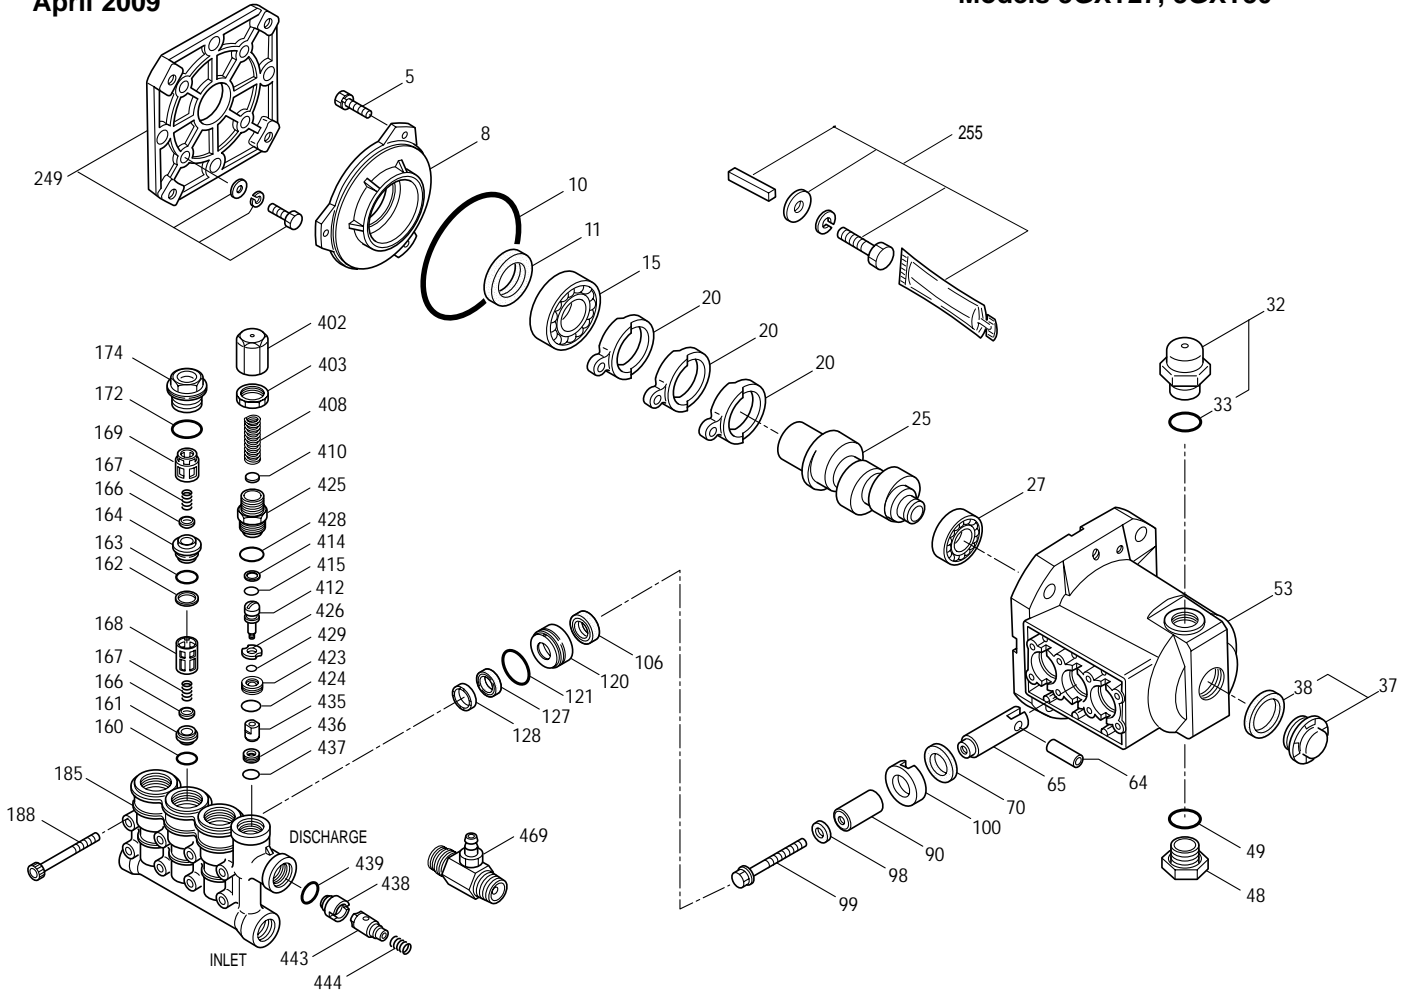

EXPLODED VIEW

April 2009

3GXT PLUNGER PUMP

Models 3GXT27, 3GXT30

PARTS LIST

ITEM	PN	MATL	DESCRIPTION	QTY	ITEM	PN	MATL	DESCRIPTION	QTY
5	549360	STCP R	Screw, HHC Sems (M6x14)	3	168	543988	PVDF	Retainer, Spring, Inlet	3
8	547153	AL	Cover, Bearing	1	169	547441	PVDF	Retainer, Spring, Discharge	3
10	14041	NBR	O-Ring, Bearing Cover - 70D	1	172	142807	NBR	O-Ring, Plug - 90D	3
11	55337	NBR	Seal, Oil - 70D	1	174	547078	BB	Plug, Valve (M22x1.5)	3
15	14488	STL	Bearing, Ball	1	185	548509	BB	Head, Manifold w/Integral Unloader Body	1
20	547048	TNM	Rod, Connecting	3	188	549357	STCP R	Screw, HSH (M6x60)	8
25	548196	CM	Crankshaft, 3450 RPM, 3/4", 6.2 mm (3GXT27)	1	249	30520	—	Assy, Adapter Mount	1
	548558	CM	Crankshaft, 3450 RPM, 3/4", 7.2 mm (3GXT30)	1	255	30516	STZP R	Assy, Bolt Mount	1
27	56084	STL	Bearing, Ball	1	300	31684	NBR	Kit, Seal (Incls: 98,106,121,127,128)	1
32	547961	RTP	Cap, Oil Filler w/O-Ring	1	310	31647	NBR	Kit, Valve (Incls: 160,161,162,163,164,166,167,168,169,172)	1
33	14179	NBR	O-Ring, Oil Filler Cap - 70D	1	400	—	—	Unloader, Integral	1
37	92241	—	Gauge, Bubble Oil w/Gasket	1	402	547798	BB	Cap, Adjusting	1
38	44428	NBR	Gasket, Flat Flex, Oil Gauge - 80D	1	403	45070	BB	Nut, Lock (M18x1)	1
48	44842	NY	Plug, Drain	1	408	32094	STZP R	Spring, Pressure	1
49	14179	NBR	O-Ring, Drain Plug - 70D	1	410	549352	STCP R	Retainer, Spring	1
53	548062	AL	Crankcase	1	412	45694	S	Stem, Piston	1
64	46229	CM	Pin, Crosshead	3	414	20184	PTFE	Back-up-Ring, Piston Stem	1
65	542402	BBCP	Rod, Plunger	3	415	14190	NBR	O-Ring, Piston Stem - 70D	1
70	47215	NBR	Seal, Oil - 70D	3	423	46249	BB	Retainer, Valve	1
90	547091	CC	Plunger (M14x25.5)	3	424	13966	NBR	O-Ring, Valve Retainer (Outer) - 70D	1
98	46730	NBR	Washer, Seal - 90D	3	425	547799	BB	Retainer, Piston	1
99	542405	S	Retainer, Plunger (M6x35)	3	426	46250	S	Washer	1
100	46233	NY	Retainer, Seal	3	428	26133	NBR	O-Ring, Piston Retainer - 80D	1
106	45188	NBR	Seal, LPS w/S-Spg	3	429	17399	NBR	O-Ring, Valve Retainer (Inner) - 80D	1
120	548559	BB	Case, Seal	3	435	547800	S	Valve	1
121	13976	NBR	O-Ring, Seal Case - 70D	3	436	547801	S	Seat	1
127	547082	SNG	V-Packing	3	437	13963	NBR	O-Ring, Seat - 70D	1
128	547083	PVDF	Adapter, Male	3	438	46254	NY	Seat, Check Valve	1
160	17428	NBR	O-Ring, Inlet Seat - 80D	3	439	13963	NBR	O-Ring, Check Valve Seat - 70D	1
161	547077	S	Seat, Inlet	3	443	541060	BB	Valve, Check w/O-Ring	1
162	48361	D	Back-up-Ring, Discharge Seat	3	444	45924	S	Spring	1
163	43358	NBR	O-Ring, Discharge Seat - 70D	3	468	31767	NBR	Kit, O-Ring (Incls: 414,415,424,428,429,437)	1
164	547076	S	Seat, Discharge	3	469	7332	BB	Injector, Fixed (M18x1)	1
166	547098	S	Valve	6					
167	46865	S	Spring	6					

Italics are optional items. R Components comply with RoHS Directive.

See Tech Bulletins 002, 024, 036, 043, 055, 074 and 083 for additional information.

MATERIAL CODES (Not Part of Part Number): AL=Aluminum BB=Brass BBCP=Brass/Chrome Plated CC=Ceramic CM=Chrome-moly D=Acetal

NBR=Medium Nitrile (Buna-N) NY=Nylon PVDF=Polyvinylidene Fluoride RTP=Reinforced Composite S=304SS